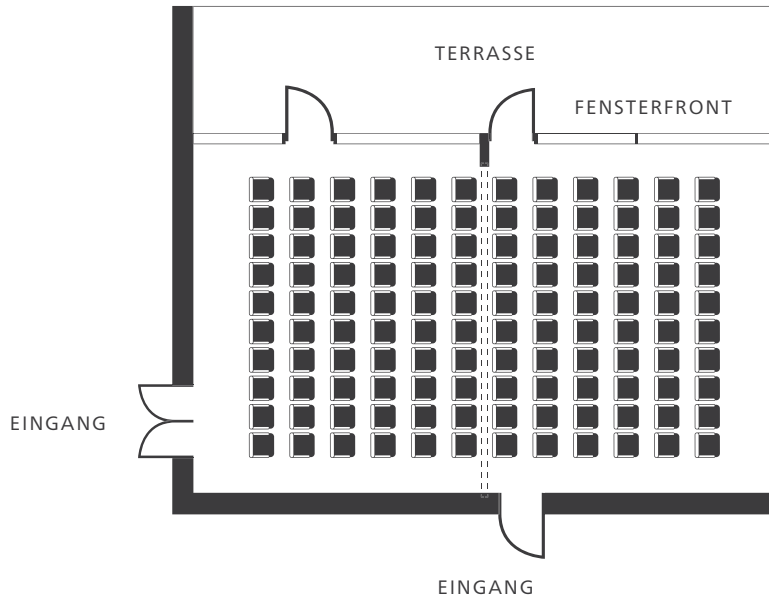

RAUMPLAN

RAUMGRÖSSE

130 m²

KAPAZITÄT

Max. 120 Personen

IMPRESSIONEN